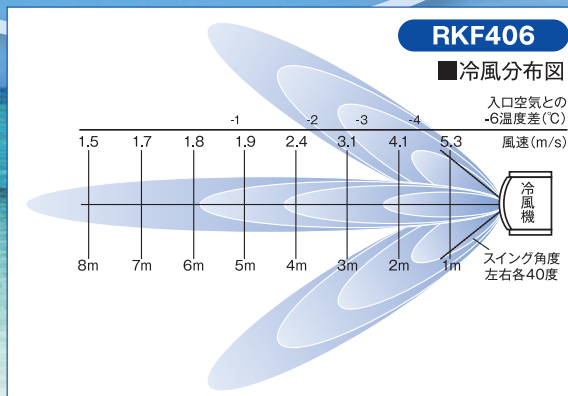

レンタル
商品の
ご案内

暑さ対策商品

スポットクーラー

工場扇

暑さ対策の必需品!

ミスト扇風機

現場を涼しく
快適に!

冷風機